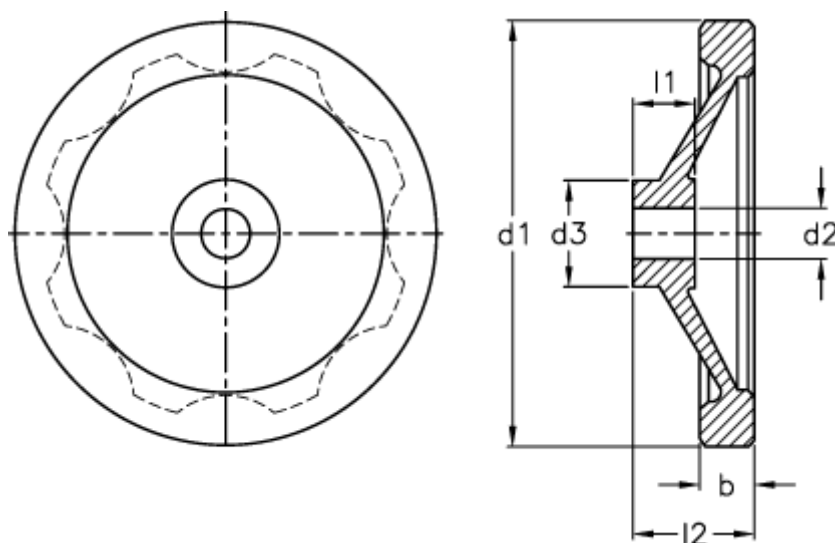

Varenummer: 20340341
Beskrivelse: E+G Håndhjul
GN 321-250-B22-A

Mål

b	= 23.0
d1	= 250
d2 H7	= 22
d3	= 48
l1	= 28
l2 ca.	= 51